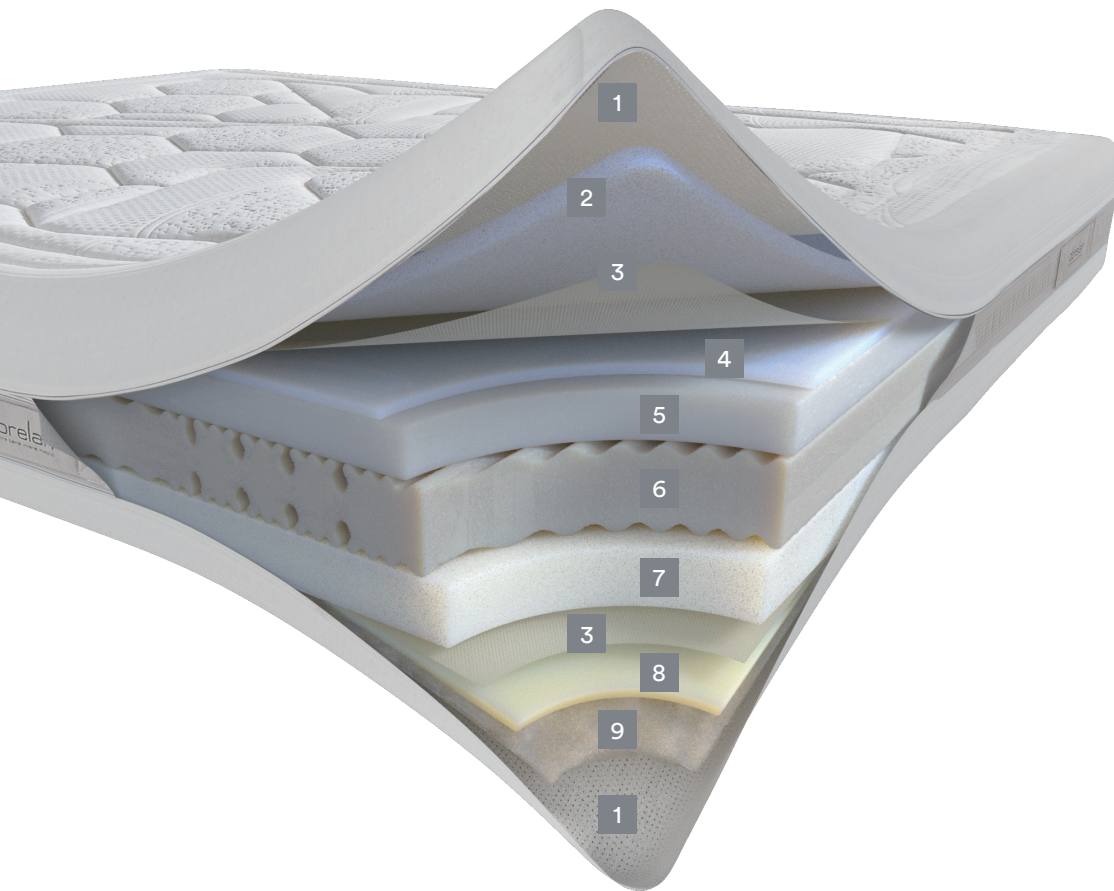

DORELAN TECHNOLOGY

1. 1 Tejido de algodón orgánico, viscosa y microfibra de poliéster
2. 2 Myform Memory Clima
3. 3 Tejido con elevada resistencia
4. 4 Myform Memory Clima cm 1
5. 5 Myform Memory Air cm 4,5
6. 6 Myform Extension cm 8
7. 7 Myform Air cm 5,5
8. 8 Myform Extension Extra Soft
9. 9 Algodón orgánico e Ingeo