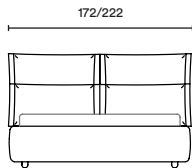

Somnia

Design / Giulio Iacchetti

DESENFUNDABLE

PERÍMETRO Y CABECERO

TIPOLOGÍAS DE BASES DISPONIBLES

EASY

CASE

CASE X2

MATIC CASE

TECNOLOGÍA DORELAN_LAB

Estructura de aglomerado de madera mecanizada para el montaje.

Estructura revestida de espumación y tela con logo "dorelan" impreso.

PATAS INCLUIDAS EN EL PRECIO

POLIPROPILENO OBLICUO