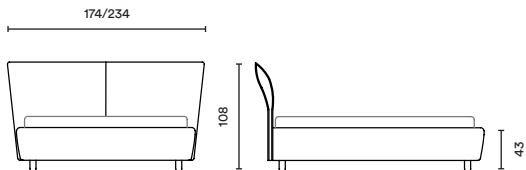

Edward

Design / DorelanLab

DESENFUNDABLE

PERÍMETRO Y CABECERO

TIPOLOGÍAS DE BASES DISPONIBLES

EASY

CASE

CASE X2

MATIC CASE

TECNOLOGÍA DORELAN_LAB

Estructura de aglomerado de madera mecanizada para el montaje.

Estructura revestida de espumación y tela con logo "dorelan" impreso.

PATAS INCLUIDAS EN EL PRECIO

POLIPROPILENO OBLICUO