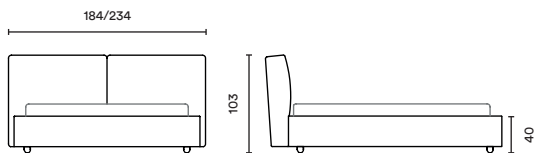

Bill

Design / DorelanLab

DESENFUNDABLE

PERÍMETRO Y CABECERO

TIPOLOGÍAS DE BASES DISPONIBLES

EASY

CASE

CASE X2

TECNOLOGÍA DORELAN_LAB

Estructura de aglomerado de madera mecanizada para el montaje.

Estructura revestida de espumación y tela con logo "dorelan" impreso.

PATAS INCLUIDAS EN EL PRECIO

POLIPROPILENO OBLICUO