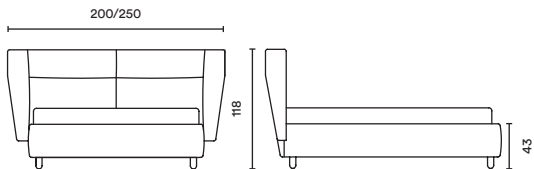

Sandi

Design / Sam Accoceberry

DESENFUNDABLE

PERÍMETRO Y CABECERO

TIPOLOGÍAS DE BASES DISPONIBLES

EASY

CASE

CASE X2

MATIC CASE

TECNOLOGÍA DORELAN_LAB

Estructura de aglomerado de madera mecanizada para el montaje.
Estructura revestida de espumación y tela con logo "dorelan" impreso.

PATAS INCLUIDAS EN EL PRECIO

POLIPROPILENO OBLICUO