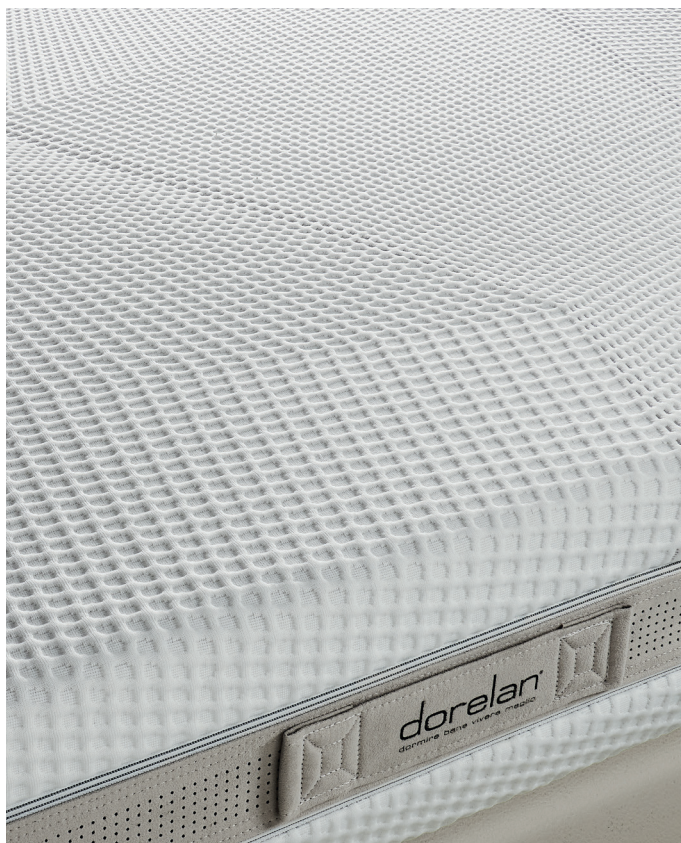

Myform Memory

La tradicional sensación de agradable suavidad de los memory unida a una reacción de retorno más rápida y elástica, para una menor sensación de acogimiento y una mejor facilidad de movimiento durante el sueño.

Myform Memory Air

Gracias a la innovadora estructura molecular, une la elevada capacidad de adaptación a las formas del cuerpo con una transpiración muy elevada, garantizada por el alto nivel de porosidad y por la estructura de celdas abiertas.

Myform Extension

Elástica, transpirable y capaz de dar un soporte excelente, aporta equilibrio y solidez, garantizando durabilidad a lo largo del tiempo, constancia de prestaciones y una elevada resistencia a las tensiones.

Funda Essense

Pensada para quien busca facilidad en el lavado, velocidad de secado y máxima reactividad de la estructura interna del colchón.

Tejido

Higiénica, transpirable y confortable gracias a la suavidad de la viscosa y a la resistencia a los lavados garantizada por la elasticidad de las microfibras de poliéster.

Desenfundable

La cremallera perimetral permite dividir la funda en dos partes para un sencillo y práctico lavado.