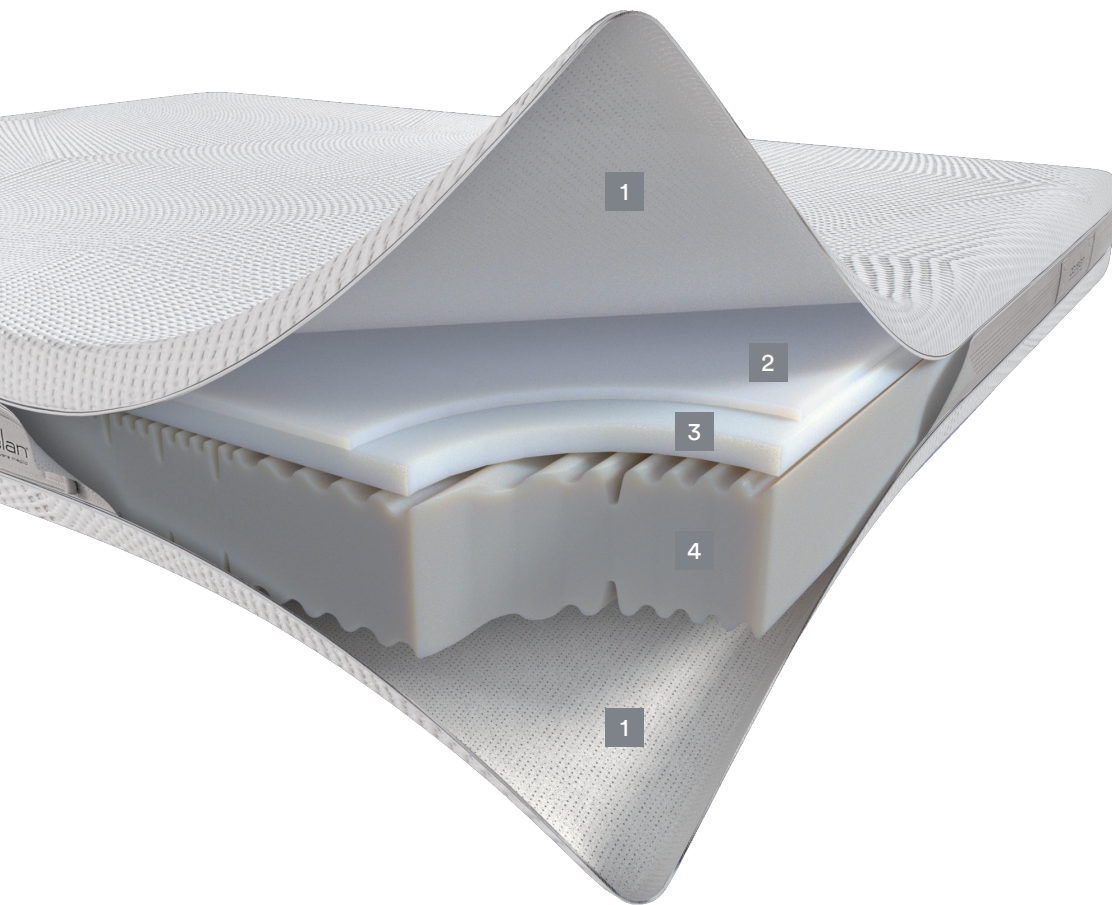

DORELAN TECHNOLOGY

1. 1 Tejido de viscosa y microfibra de poliéster
2. 2 Myform Memory cm 1
3. 3 Myform Memory Air cm 2,5
4. 4 Myform Extension cm 15,5