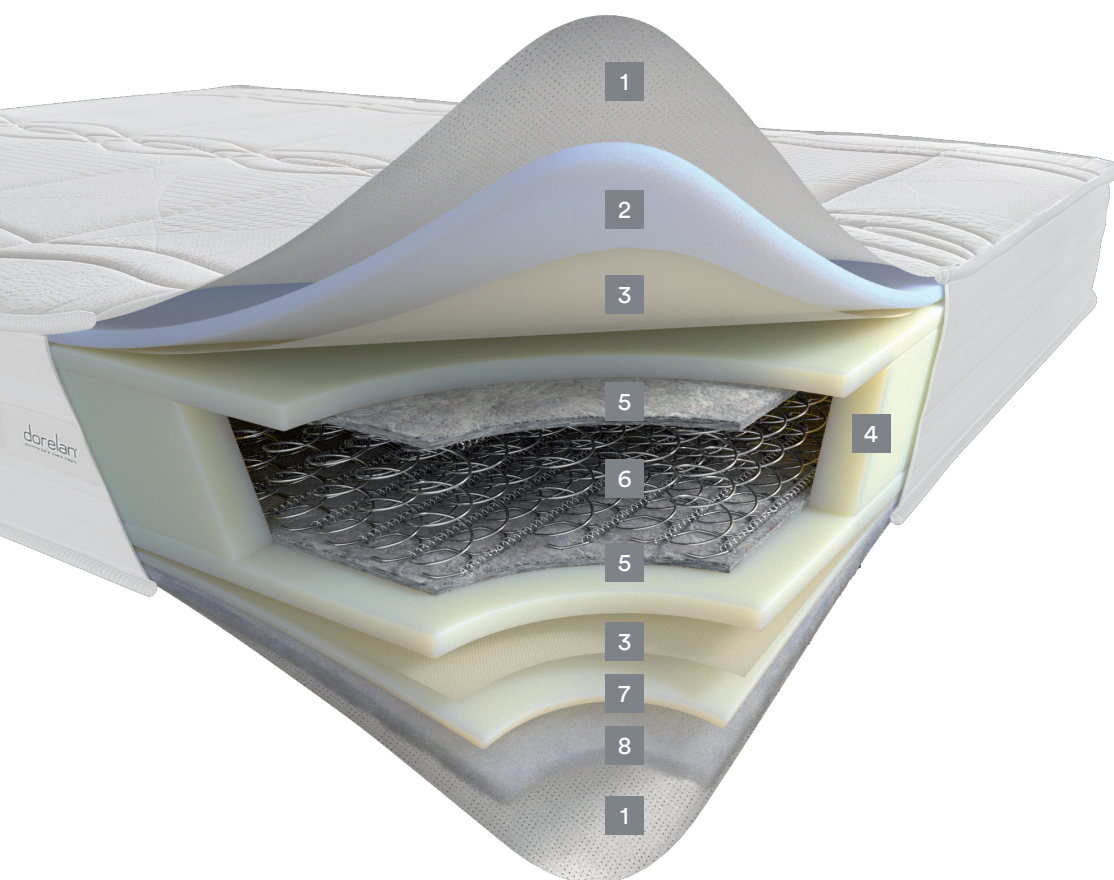

DORELAN TECHNOLOGY

1. 1 Tejido de viscosa y microfibra de poliéster
2. 2 Myform Memory Clima
3. 3 Tejido con elevada resistencia
4. 4 Box System
5. 5 Filtro de refuerzo
6. 6 Muelles interconectados LFK
7. 7 Myform Extension Extra Soft
8. 8 Algodón y microfibra de poliéster