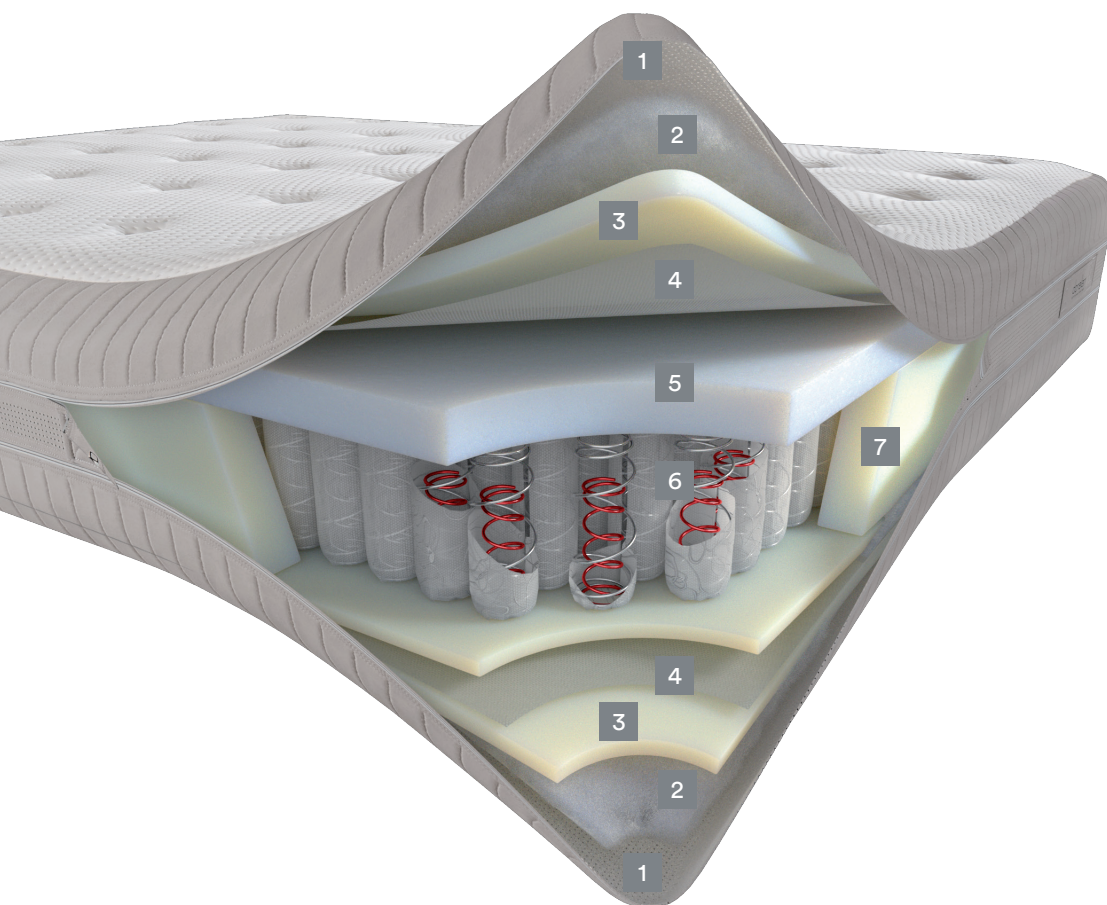

DORELAN TECHNOLOGY

1. 1 Tejido de viscosa y microfibra de poliéster
2. 2 Seda, algodón orgánico e Ingeo
3. 3 Myform Extension Extra Soft
4. 4 Tejido con elevada resistencia
5. 5 Dual Technology - Myform Memory Air HD 4,5 cm
6. 6 Dual Technology - Twin System HS
7. 7 Box System